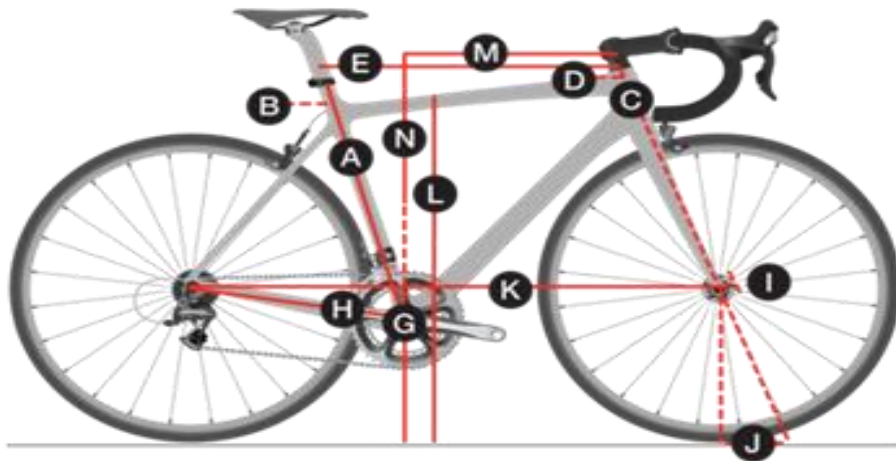

Rahmengenometrie Trek Rennrad

Rahmenhöhe	47cm	50cm	52cm	54cm	56cm	58cm	60cm
Körpergröße body height	153 - 160	156 - 165	162 - 170	166 - 176	173 - 180	179 - 186	184 - 192
Laufgradgröße	700C	700C	700C	700C	700C	700C	700C
A Sitzrohr	44,4	45,6	49,3	50,6	53,3	55,3	57,6
B Sitzwinkel	74,6°	74,6°	74,2°	73,7°	73,3°	73,0°	72,8°
C Steuerrohr	12,0	13,0	14,0	15,0	17,0	19,0	21,0
D Lenkwinkel	71,2°	72,1	72,8°	73,0°	73,5°	73,8°	73,9°
E Oberrohr (horizontal)	51,3	52,1	53,4	54,3	56,0	57,4	58,6
G Tretlager-	7,2	7,2	7,0	7,0	7,0	7,0	6,8
H Kettenstreben	40,7	41,0	40,7	40,7	40,7	40,7	41,0
I Gabelvorbiegung	4,5	4,5	4,5	4,5	4,0	4,0	4,0
J Nachlauf	6,8	6,1	5,8	5,6	5,8	5,7	5,6
K Radstand	97,1	97,4	97,3	97,8	98,0	98,7	100,0
L Überstandshöhe	71,1	70,7	74,7	75,8	78,1	80,0	81,9
M „Reach“	36,9	37,4	37,9	38,1	38,7	39,1	39,5
N „Stack“	52,2	53,5	54,7	55,5	57,7	59,5	61,5

Maße in cm